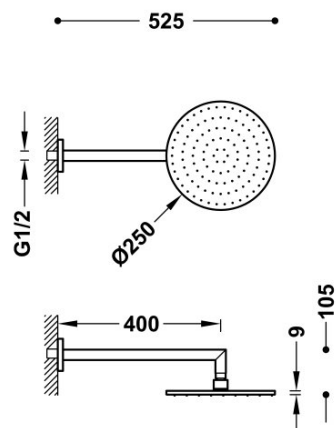

## 134232

**Ramię z natrysk ścienny**

z kolankiem. Chrom  $\varnothing 250$  mm

Wykończenie Chrom.

Tres Comercial, S.A. | C/Penedès, 16-26 | Zona Industrial, Sector A | 08759 Vallirana (Barcelona)

T (+34) 936834004 | F (+34) 936835061 | [infotres@tresgriferia.com](mailto:infotres@tresgriferia.com)