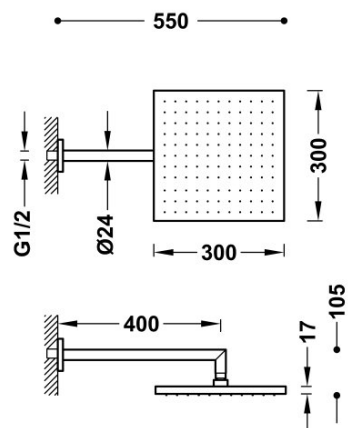

TRES

03443101

Ramię z natrysk ścienny

z kolankiem. Mosiężny 300x300 mm.

Sitko z mosi_dzu.

Wykończenie Chrom.

Tres Comercial, S.A. | C/Penedès, 16-26 | Zona Industrial, Sector A | 08759 Vallirana (Barcelona)