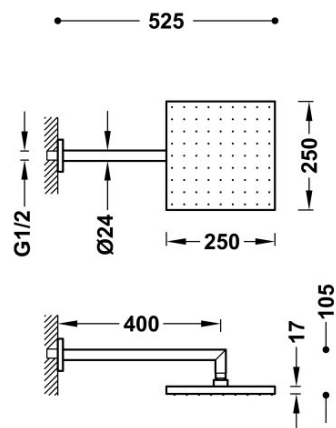

TRES

03423101

Ramię z natrysk ścienny

z kolankiem. Chrom 250x250 mm.

Wykończenie Chrom.

Tres Comercial, S.A. | C/Penedès, 16-26 | Zona Industrial, Sector A | 08759 Vallirana (Barcelona)

T (+34) 936834004 | F (+34) 936835061 | infotres@tresgriferia.com