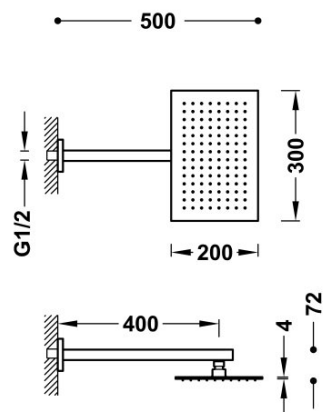

TRES

29953202

Ramię z natrysk ścienny

z kolankiem. Mosiężny 300x200 mm.

Sitko ze stali nierdzewnej.

Wykończenie Chrom.

Tres Comercial, S.A. | C/Penedès, 16-26 | Zona Industrial, Sector A | 08759 Vallirana (Barcelona)

T (+34) 936834004 | F (+34) 936835061 | infotres@tresgriferia.com

www.tresgriferia.com