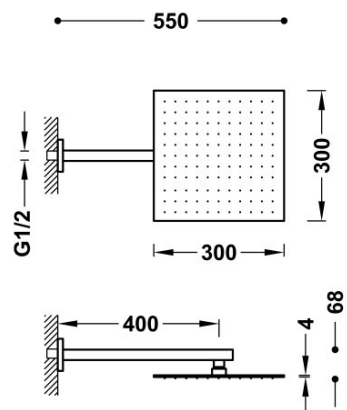

TRES

134433

Ramię z natryskiem ściennym

z kolankiem. Mosiężny 300x300 mm.

Sitko ze stali nierdzewnej.

Wykończenie Chrom.

Tres Comercial, S.A. | C/Penedès, 16-26 | Zona Industrial, Sector A | 08759 Vallirana (Barcelona)