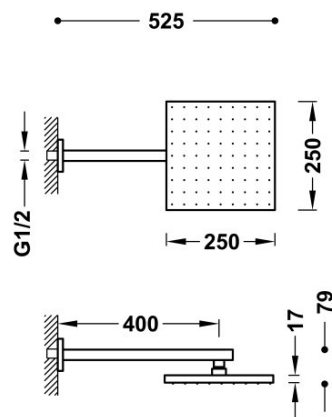

TRES

134233

Ramię z natrysk ścienny

z kolankiem. Chrom 250x250 mm.

Wykończenie Chrom.

Tres Comercial, S.A. | C/Penedès, 16-26 | Zona Industrial, Sector A | 08759 Vallirana (Barcelona)

T (+34) 936834004 | F (+34) 936835061 | infotres@tresgriferia.com