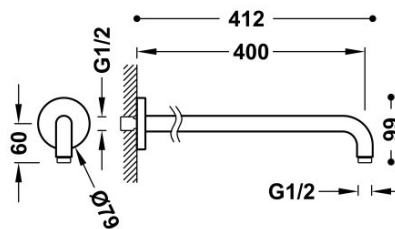

TRES

13462104OP

Ramię do głowicy natryskowej

do mocowania na ścianie

Wykończenie 24-K Różowe Złoto.

Tres Comercial, S.A. | C/Penedès, 16-26 | Zona Industrial, Sector A | 08759 Vallirana (Barcelona)

T (+34) 936834004 | F (+34) 936835061 | infotres@tresgriferia.com