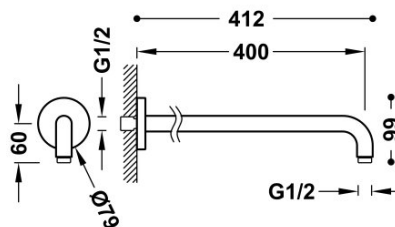

TRES

134621040M

Ramię do głowicy natryskowej

do mocowania na ścianie

Wykończenie 24-K Złoto Matowe.

Tres Comercial, S.A. | C/Penedès, 16-26 | Zona Industrial, Sector A | 08759 Vallirana (Barcelona)

T (+34) 936834004 | F (+34) 936835061 | infotres@tresgriferia.com