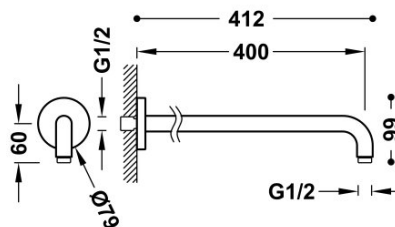

TRES

13462104AC

Ramię do głowicy natryskowej

do mocowania na ścianie

Wykończenie Stal.

Tres Comercial, S.A. | C/Penedès, 16-26 | Zona Industrial, Sector A | 08759 Vallirana (Barcelona)

T (+34) 936834004 | F (+34) 936835061 | infotres@tresgriferia.com

www.tresgriferia.com