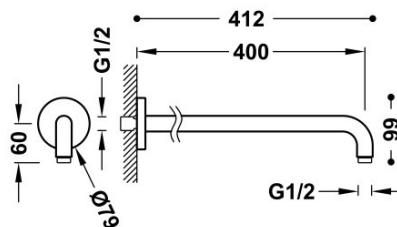

TRES

13462104BM

Ramię do głowicy natryskowej

do mocowania na ścianie

Wykończenie Biel Matowa.

Tres Comercial, S.A. | C/Penedès, 16-26 | Zona Industrial, Sector A | 08759 Vallirana (Barcelona)

T (+34) 936834004 | F (+34) 936835061 | infotres@tresgriferia.com