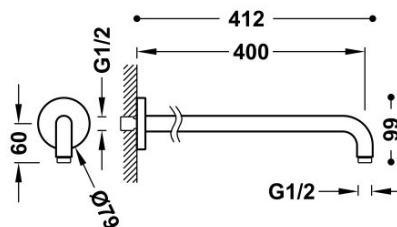

TRES

13462104NM

Ramię do głowicy natryskowej

do mocowania na ścianie

Wykończenie Czerń Matowa.

Tres Comercial, S.A. | C/Penedès, 16-26 | Zona Industrial, Sector A | 08759 Vallirana (Barcelona)

T (+34) 936834004 | F (+34) 936835061 | infotres@tresgriferia.com