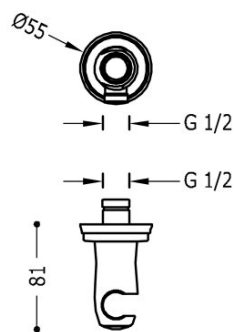

TRES

24218201AC

Uchwyt do słuchawki
ze ściennym przyłączem wody

Wykończenie Stal.

Tres Comercial, S.A. | C/Penedès, 16-26 | Zona Industrial, Sector A | 08759 Vallirana (Barcelona)

T (+34) 936834004 | F (+34) 936835061 | infotres@tresgriferia.com