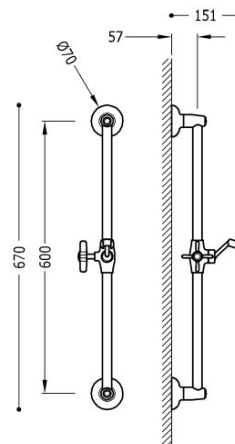

TRES

24273201LM

Drążek niklowany

Ø 20,6 mm dł. 600 mm

Wykończenie Mosiądz Antyczny Matowy.

Tres Comercial, S.A. | C/Penedès, 16-26 | Zona Industrial, Sector A | 08759 Vallirana (Barcelona)

T (+34) 936834004 | F (+34) 936835061 | infotres@tresgriferia.com