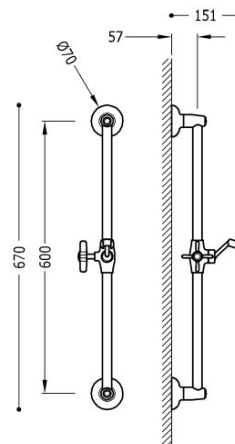

TRES

24273201

Drążek niklowany

Ø 20,6 mm dł. 600 mm

Wykończenie Chrom.

Tres Comercial, S.A. | C/Penedès, 16-26 | Zona Industrial, Sector A | 08759 Vallirana (Barcelona)

T (+34) 936834004 | F (+34) 936835061 | infotres@tresgriferia.com