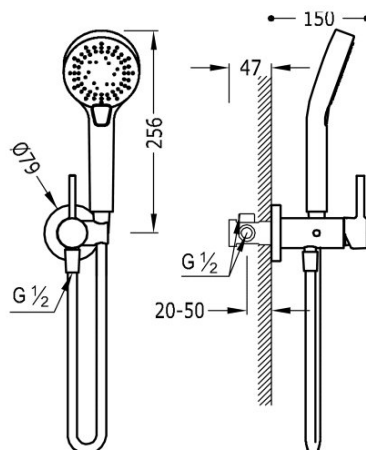

TRES

26212301

Zestaw natryskowy z baterią podtynkową

z regulacją strumienia.

- W zestawie z korpusem podtynkowym
- Uchwyt regulowany.
- Słuchawka masaż Ø 110 mm (3 rodzajów strumienia)
- Wąż satin.

Certyfikat BELGAQUA (Belgique)

Wykończenie Chrom.

Numer referencyjny głowicy (część zamienna)
9134591

Tres Comercial, S.A. | C/Penedès, 16-26 | Zona Industrial, Sector A | 08759 Vallirana (Barcelona)

T (+34) 936834004 | F (+34) 936835061 | infotres@tresgriferia.com