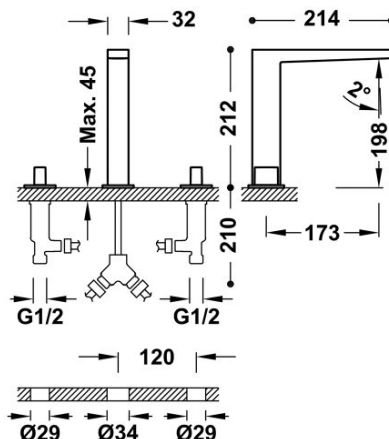

TRES

20210501OM

Dwuuchwytowe baterie nablátowe

Do dowolnej instalacji.

Wykończenie 24-K Złoto Matowe.

Tres Comercial, S.A. | C/Penedès, 16-26 | Zona Industrial, Sector A | 08759 Vallirana (Barcelona)

T (+34) 936834004 | F (+34) 936835061 | infotres@tresgriferia.com