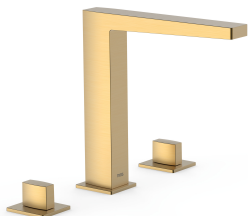

TRES

20210501OM

Dwuuchwytowe baterie nablátowe

Do dowolnej instalacji.

Wykończenie 24-K Złoto Matowe.

Tres Comercial, S.A. | C/Penedès, 16-26 | Zona Industrial, Sector A | 08759 Vallirana (Barcelona)

T (+34) 936834004 | F (+34) 936835061 | infotres@tresgriferia.com