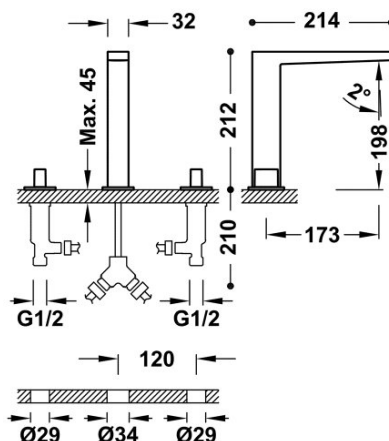

TRES

20210501BM

Dwuuchwytowe baterie nablátowe

Do dowolnej instalacji.

Wykończenie Biel Matowa.

Tres Comercial, S.A. | C/Penedès, 16-26 | Zona Industrial, Sector A | 08759 Vallirana (Barcelona)

T (+34) 936834004 | F (+34) 936835061 | infotres@tresgriferia.com