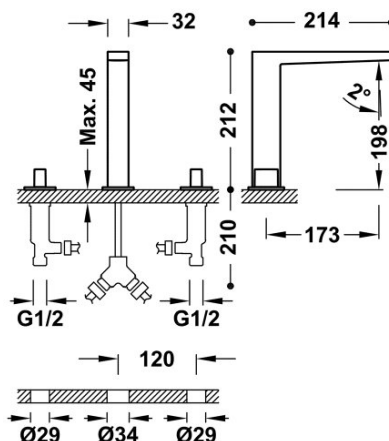

TRES

20210501NM

Dwuuchwytowe baterie nablatowe

Do dowolnej instalacji.

Wykończenie Czerń Matowa.

Tres Comercial, S.A. | C/Penedès, 16-26 | Zona Industrial, Sector A | 08759 Vallirana (Barcelona)

T (+34) 936834004 | F (+34) 936835061 | infotres@tresgriferia.com

www.tresgriferia.com