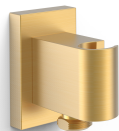

TRES

207182010M

Uchwyt do słuchawki

z ujęciem wody w ścianie oraz zaworem przeciwwrotnym.

Wykończenie 24-K Złoto Matowe.

Tres Comercial, S.A. | C/Penedès, 16-26 | Zona Industrial, Sector A | 08759 Vallirana (Barcelona)