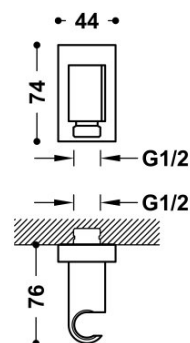

TRES

207182010M

Uchwyt do słuchawki

z ujęciem wody w ścianie oraz zaworem przeciwwrotnym.

Wykończenie 24-K Złoto Matowe.

Tres Comercial, S.A. | C/Penedès, 16-26 | Zona Industrial, Sector A | 08759 Vallirana (Barcelona)