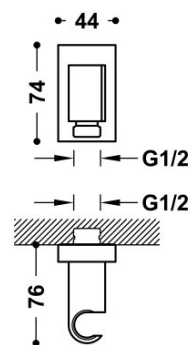

TRES

20718201AC

Uchwyt do słuchawki

z ujęciem wody w ścianie oraz zaworem przeciwwrotnym.

Wykończenie Stal.

Tres Comercial, S.A. | C/Penedès, 16-26 | Zona Industrial, Sector A | 08759 Vallirana (Barcelona)

T (+34) 936834004 | F (+34) 936835061 | infotres@tresgriferia.com

www.tresgriferia.com