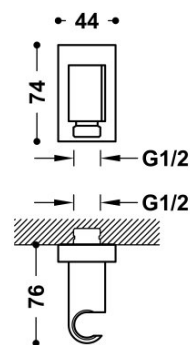

TRES

20718201BM

Uchwyt do słuchawki

z ujęciem wody w ścianie oraz zaworem przeciwwrotnym.

Wykończenie Biel Matowa.

Tres Comercial, S.A. | C/Penedès, 16-26 | Zona Industrial, Sector A | 08759 Vallirana (Barcelona)

T (+34) 936834004 | F (+34) 936835061 | infotres@tresgriferia.com

www.tresgriferia.com