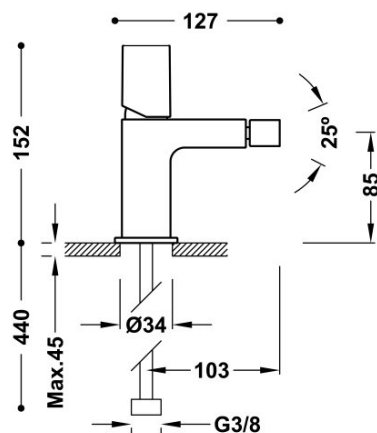

TRES

21112002KM

Bateria bidetowa

Wykończenie Czerń Metalizowana.

Tres Comercial, S.A. | C/Penedès, 16-26 | Zona Industrial, Sector A | 08759 Vallirana (Barcelona)

T (+34) 936834004 | F (+34) 936835061 | infotres@tresgriferia.com