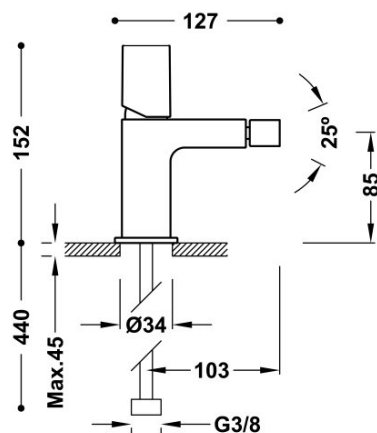

TRES

21112002NM

Bateria bidetowa

Wykończenie Czerń Matowa.

Tres Comercial, S.A. | C/Penedès, 16-26 | Zona Industrial, Sector A | 08759 Vallirana (Barcelona)

T (+34) 936834004 | F (+34) 936835061 | infotres@tresgriferia.com