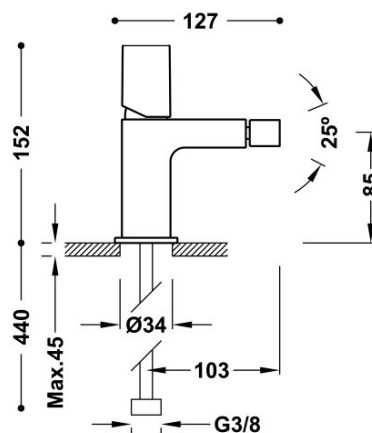

TRES

21112002D

Bateria bidetowa

Click-Clack

Wykończenie Chrom.

Numer referencyjny głowicy (część zamienna)
9130190

Tres Comercial, S.A. | C/Penedès, 16-26 | Zona Industrial, Sector A | 08759 Vallirana (Barcelona)