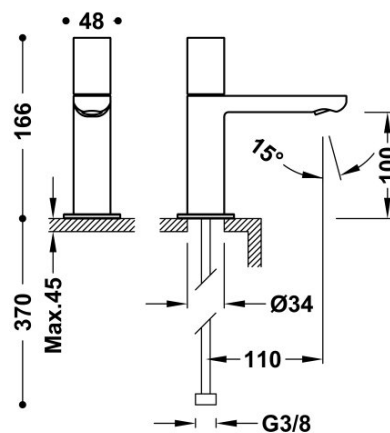

TRES

211503010M

Bateria kranowa jednostrumieniowa lub ze wstępnie zmieszany strumieniem wody

Wykończenie 24-K Złoto Matowe.

Tres Comercial, S.A. | C/Penedès, 16-26 | Zona Industrial, Sector A | 08759 Vallirana (Barcelona)