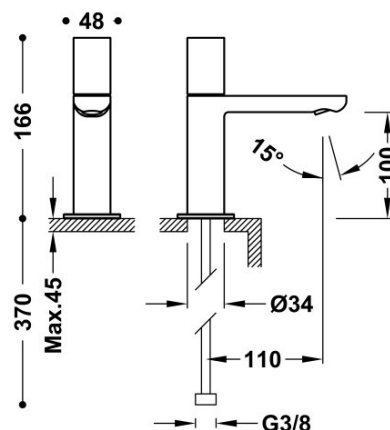

TRES

21150301KM

Bateria kranowa jednostrumieniowa lub ze wstępnie zmieszany strumieniem wody

Wykończenie Czerń Metalizowana.

Tres Comercial, S.A. | C/Penedès, 16-26 | Zona Industrial, Sector A | 08759 Vallirana (Barcelona)