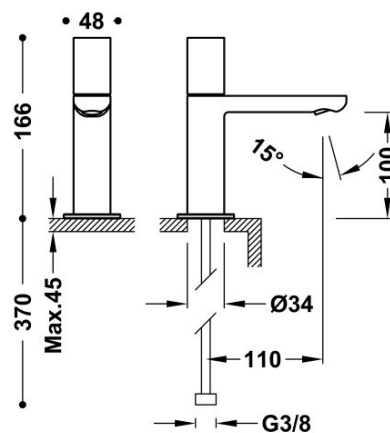

## 21150301AC

**Bateria kranowa jednostrumieniowa lub ze wstępnie zmieszany strumieniem wody**

Wykończenie Stal.

Tres Comercial, S.A. | C/Penedès, 16-26 | Zona Industrial, Sector A | 08759 Vallirana (Barcelona)