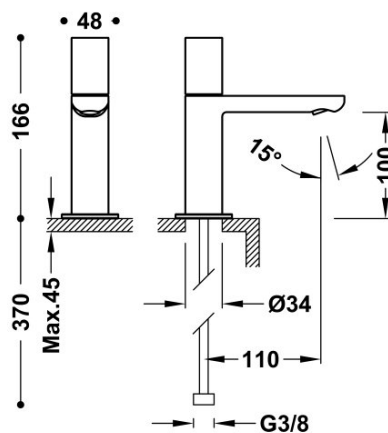

TRES

21150301NM

Bateria kranowa jednostrumieniowa lub ze wstępnie zmieszany strumieniem wody

Wykończenie Czerń Matowa.

Tres Comercial, S.A. | C/Penedès, 16-26 | Zona Industrial, Sector A | 08759 Vallirana (Barcelona)