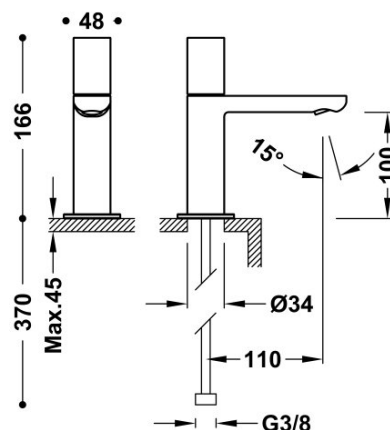

TRES

21150301

Bateria kranowa jednostrumieniowa lub ze wstępnie zmieszany strumieniem wody

Wykończenie Chrom.

Tres Comercial, S.A. | C/Penedès, 16-26 | Zona Industrial, Sector A | 08759 Vallirana (Barcelona)