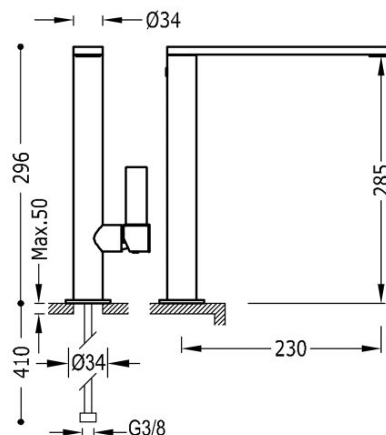

TRES

21140501OR

Bateria umywalkowa

wylewka 34x10 mm

Kąt obrotu wylewki 360°

Cold-tres®. Oszczędność energii. Po uruchomieniu kranu najpierw zawsze wypływa tylko zimna woda, co zapobiega niepotrzebnemu włączeniu