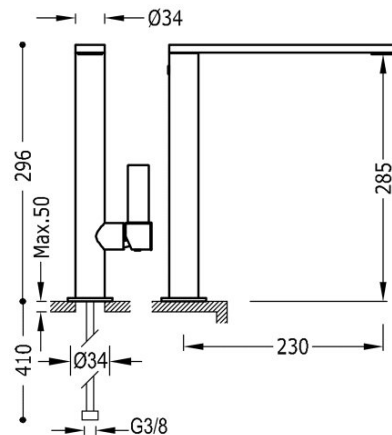

TRÉS

21140501BM

Bateria umywalkowa

wylewka 34x10 mm

Kąt obrotu wylewki 360°

Cold-tres®. Oszczędność energii. Po uruchomieniu kranu najpierw zawsze wypływa tylko zimna woda, co zapobiega niepotrzebnemu włączeniu

Wykończenie Biel Matowa.

Tres Comercial, S.A. | C/Penedès, 16-26 | Zona Industrial, Sector A | 08759 Vallirana (Barcelona)

T (+34) 936834004 | F (+34) 936835061 | infotres@tresgriferia.com

www.tresgriferia.com