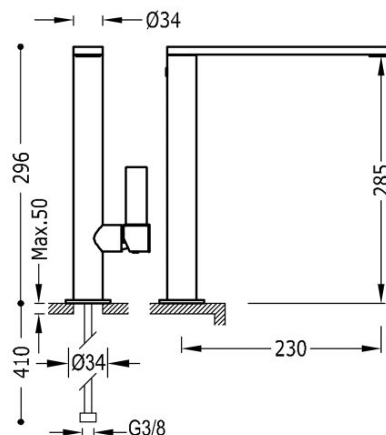

TRES

21140501NM

Bateria umywalkowa

wylewka 34x10 mm

Kąt obrotu wylewki 360°

Cold-tres®. Oszczędność energii. Po uruchomieniu kranu najpierw zawsze wypływa tylko zimna woda, co zapobiega niepotrzebnemu włączeniu