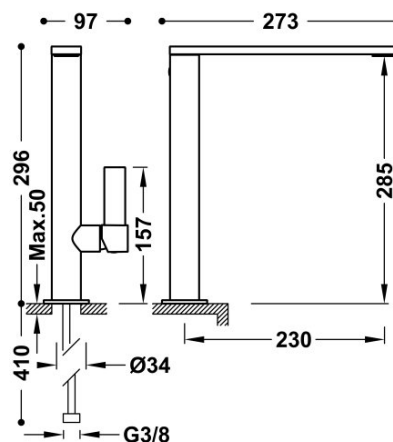

TRES

21140501

Bateria umywalkowa

wylewka 34x10 mm

Kąt obrotu wylewki 360°

Cold-tres®. Oszczędność energii. Po uruchomieniu kranu najpierw zawsze wypływa tylko zimna woda, co zapobiega niepotrzebnemu włączeniu