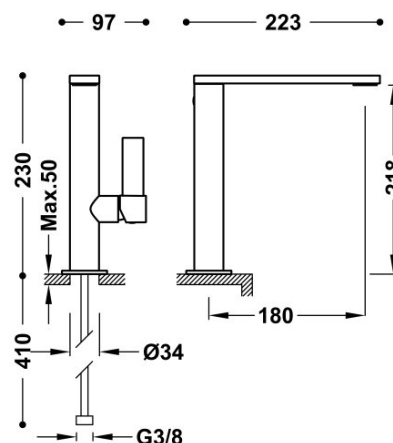

TRES

211305010M

Bateria umywalkowa

wylewka 34x10 mm

Kąt obrotu wylewki 360°

Cold-tres®. Oszczędność energii. Po uruchomieniu kranu najpierw zawsze wypływa tylko zimna woda, co zapobiega niepotrzebnemu włączeniu

Wykończenie 24-K Złoto Matowe.

Tres Comercial, S.A. | C/Penedès, 16-26 | Zona Industrial, Sector A | 08759 Vallirana (Barcelona)

T (+34) 936834004 | F (+34) 936835061 | infotres@tresgriferia.com

www.tresgriferia.com