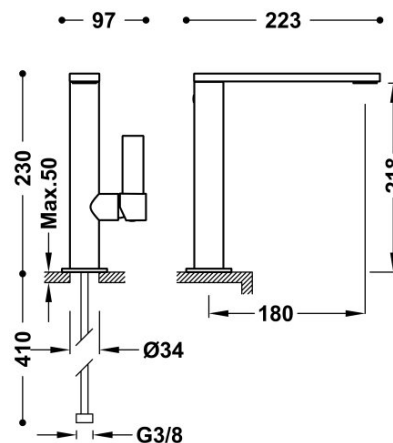

## 21130501KM

### Bateria umywalkowa

wylewka 34x10 mm

Kąt obrotu wylewki 360°

Cold-tres®. Oszczędność energii. Po uruchomieniu kranu najpierw zawsze wypływa tylko zimna woda, co zapobiega niepotrzebnemu włączeniu

Wykończenie Czerń Metalizowana.