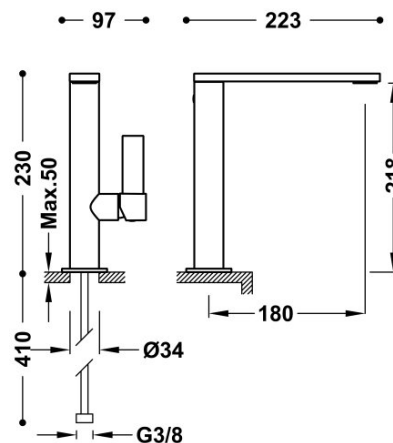

TRES

21130501AC

Bateria umywalkowa

wylewka 34x10 mm

Kąt obrotu wylewki 360°

Cold-tres®. Oszczędność energii. Po uruchomieniu kranu najpierw zawsze wypływa tylko zimna woda, co zapobiega niepotrzebnemu włączeniu