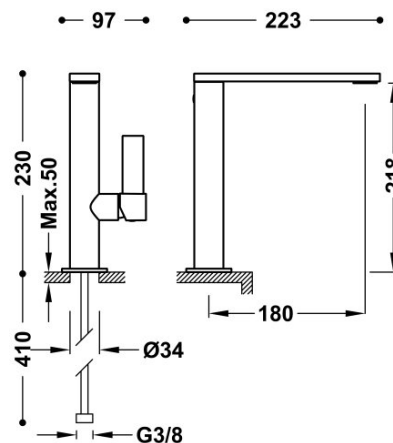

TRES

21130501BM

Bateria umywalkowa

wylewka 34x10 mm

Kąt obrotu wylewki 360°

Cold-tres®. Oszczędność energii. Po uruchomieniu kranu najpierw zawsze wypływa tylko zimna woda, co zapobiega niepotrzebnemu włączeniu