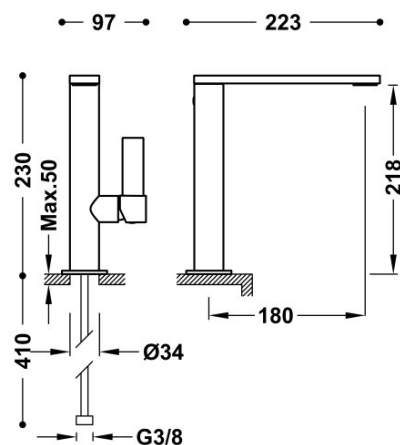

## 21130501

### Bateria umywalkowa

wylewka 34x10 mm

Kąt obrotu wylewki 360°

Cold-tres®. Oszczędność energii. Po uruchomieniu kranu najpierw zawsze wypływa tylko zimna woda, co zapobiega niepotrzebnemu włączeniu

Wykończenie Chrom.