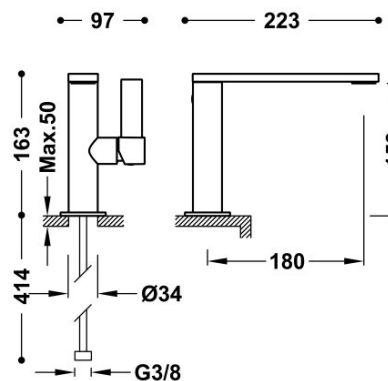

TRES

211205010M

Bateria umywalkowa

wylewka 34x10 mm

Kąt obrotu wylewki 0°

Cold-tres®. Oszczędność energii. Po uruchomieniu kranu najpierw zawsze wypływa tylko zimna woda, co zapobiega niepotrzebnemu włączeniu

Wykończenie 24-K Złoto Matowe.

Tres Comercial, S.A. | C/Penedès, 16-26 | Zona Industrial, Sector A | 08759 Vallirana (Barcelona)

T (+34) 936834004 | F (+34) 936835061 | infotres@tresgriferia.com

www.tresgriferia.com