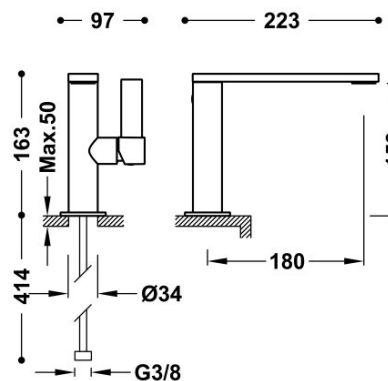

TRES

21120501OR

Bateria umywalkowa

wylewka 34x10 mm

Kąt obrotu wylewki 0°

Cold-tres®. Oszczędność energii. Po uruchomieniu kranu najpierw zawsze wypływa tylko zimna woda, co zapobiega niepotrzebnemu włączeniu

Wykończenie 24-K Złoto.

Tres Comercial, S.A. | C/Penedès, 16-26 | Zona Industrial, Sector A | 08759 Vallirana (Barcelona)

T (+34) 936834004 | F (+34) 936835061 | infotres@tresgriferia.com

www.tresgriferia.com