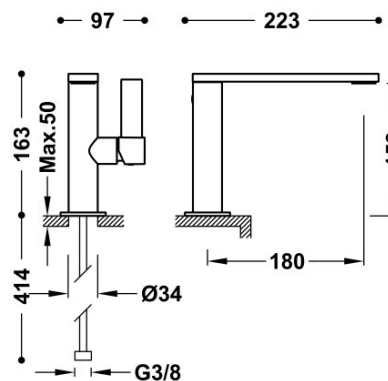

TRES

21120501KM

Bateria umywalkowa

wylewka 34x10 mm

Kąt obrotu wylewki 0°

Cold-tres®. Oszczędność energii. Po uruchomieniu kranu najpierw zawsze wypływa tylko zimna woda, co zapobiega niepotrzebnemu włączeniu