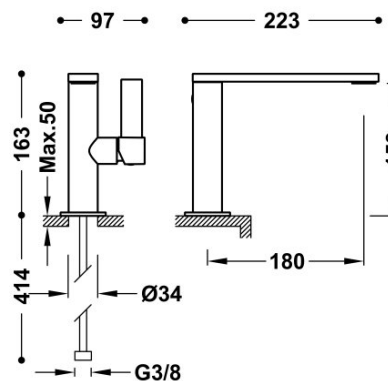

TRES

21120501AC

Bateria umywalkowa

wylewka 34x10 mm

Kąt obrotu wylewki 0°

Cold-tres®. Oszczędność energii. Po uruchomieniu kranu najpierw zawsze wypływa tylko zimna woda, co zapobiega niepotrzebnemu włączeniu