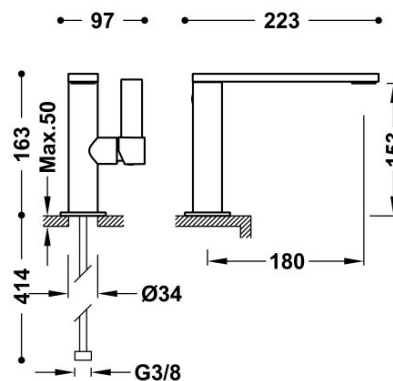

## 21120501BM

### Bateria umywalkowa

wylewka 34x10 mm

Kąt obrotu wylewki 0°

Cold-tres®. Oszczędność energii. Po uruchomieniu kranu najpierw zawsze wypływa tylko zimna woda, co zapobiega niepotrzebnemu włączeniu

Wykończenie Biel Matowa.