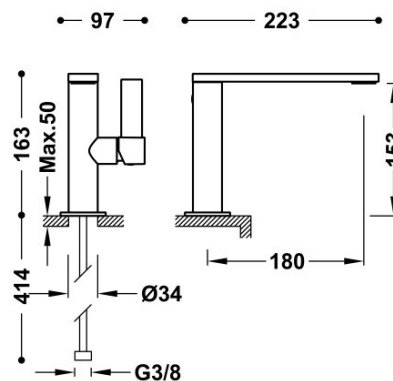

## 21120501NM

### Bateria umywalkowa

wylewka 34x10 mm

Kąt obrotu wylewki 0°

Cold-tres®. Oszczędność energii. Po uruchomieniu kranu najpierw zawsze wypływa tylko zimna woda, co zapobiega niepotrzebnemu włączeniu

Wykończenie Czerń Matowa.