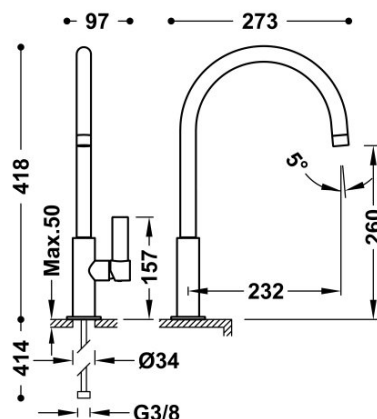

## 211906010M

### Bateria umywalkowa

Kąt obrotu wylewki 360°

Wykończenie 24-K Złoto Matowe.

Cold-tres®. Oszczędność energii. Po uruchomieniu kranu najpierw zawsze wypływa tylko zimna woda, co zapobiega niepotrzebnemu włączeniu