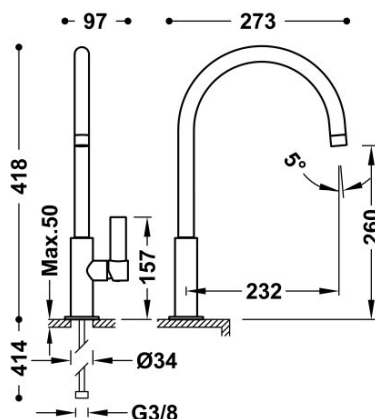

TRES

21190601OR

Bateria umywalkowa

Kąt obrotu wylewki 360°

Wykończenie 24-K Złoto.

Cold-tres®. Oszczędność energii. Po uruchomieniu kranu najpierw zawsze wypływa tylko zimna woda, co zapobiega niepotrzebnemu włączeniu

Tres Comercial, S.A. | C/Penedès, 16-26 | Zona Industrial, Sector A | 08759 Vallirana (Barcelona)

T (+34) 936834004 | F (+34) 936835061 | infotres@tresgriferia.com

www.tresgriferia.com