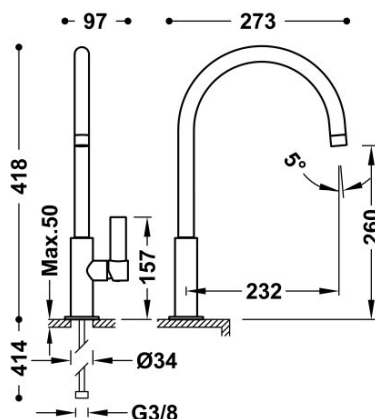

## 21190601AC

### Bateria umywalkowa

Kąt obrotu wylewki 360°

Cold-tres®. Oszczędność energii. Po uruchomieniu kranu najpierw zawsze wypływa tylko zimna woda, co zapobiega niepotrzebnemu włączeniu

Wykończenie Stal.

Tres Comercial, S.A. | C/Penedès, 16-26 | Zona Industrial, Sector A | 08759 Vallirana (Barcelona)