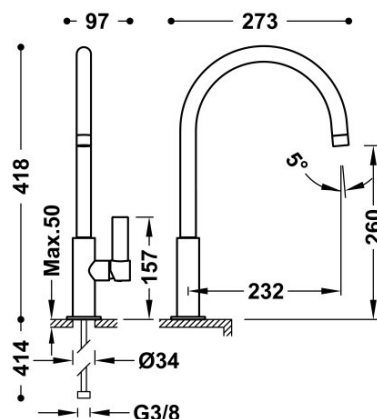

## 21190601BM

### Bateria umywalkowa

Kąt obrotu wylewki 360°

Wykończenie Biel Matowa.

Cold-tres®. Oszczędność energii. Po uruchomieniu kranu najpierw zawsze wypływa tylko zimna woda, co zapobiega niepotrzebnemu włączeniu