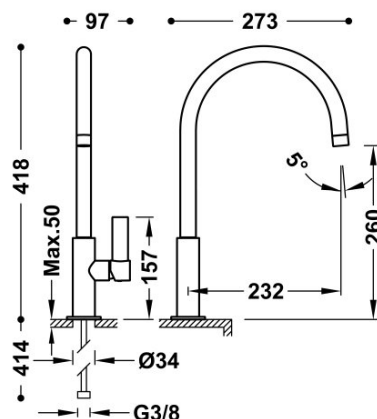

## 21190601NM

### Bateria umywalkowa

Kąt obrotu wylewki 360°

Cold-tres®. Oszczędność energii. Po uruchomieniu kranu najpierw zawsze wypływa tylko zimna woda, co zapobiega niepotrzebnemu włączeniu

Wykończenie Czerń Matowa.