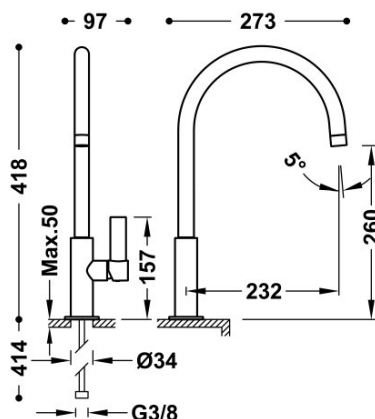

TRES

21190601

Bateria umywalkowa

Kąt obrotu wylewki 360°

Wykończenie Chrom.

Cold-tres®. Oszczędność energii. Po uruchomieniu kranu najpierw zawsze wypływa tylko zimna woda, co zapobiega niepotrzebnemu włączeniu